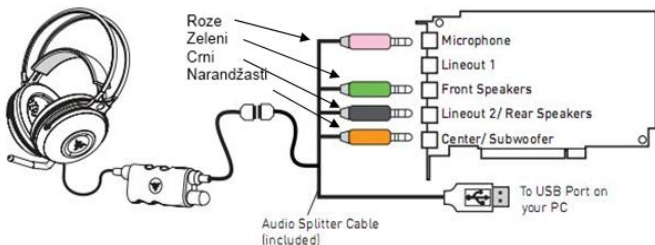

## Kako instalirati?

- Priključite "3,5mm Plug" određene boje (zeleni, roze) u konektor (Jack) identične boje (slika desno)

## Instalacija 5.1 / 7.1 Surround slušalica

- Priključite "3,5mm Plug" određene boje (zeleni, roze, crni, narandžasti) u konektor (Jack) identične boje (slika dole).

Napomena : Slike su samo šematski prikaz proizvoda.