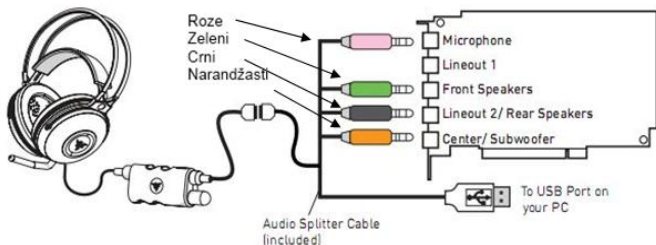

### **Kako instalirati?**

- Priključite "3,5mm Plug" određene boje (zeleni, roze) u konektor (Jack) identične boje (slika desno)
- Uređaje sa USB konektorom priključite u slobodan USB port na vašem računaru.

### **Instalacija 5.1 / 7.1 Surround slušalica**

- Priključite "3,5mm Plug" određene boje (zeleni, roze, crni, narandžasti) u konektor (Jack) identične boje (slika dole).