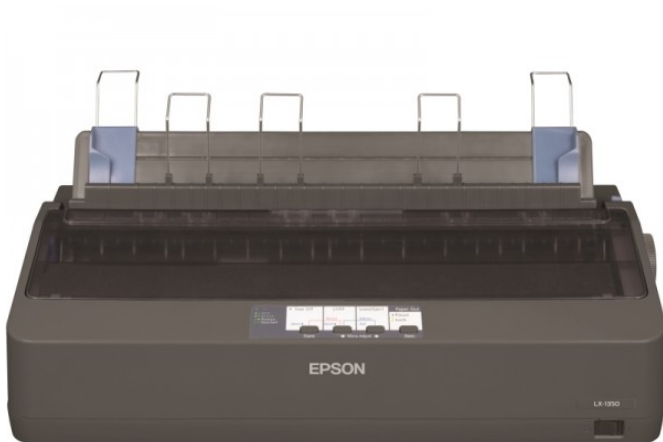

Firma: Desk  
Adresa: Čika Ljubina 20  
Telefon: +381113287160  
Fax: +381113292140  
PIB: 101520010  
E-mail: plato@desk.rs

## EPSON LX-1350 matrični A3 štampač

---

Šifra:  
Kategorija proizvoda: Matrični štampači  
Proizvođač: Epson

Cena: **79.676,00** rsd.

### Fizičke karakteristike

Dimenzije:  
546mm x 275mm x 164mm  
Masa:  
6.6kg  
Boja:  
Siva  
Ostalo  
Memorija:  
128kb  
Emulacije:  
ESCP, IBM® PPDS  
Kapacitet ribona:  
4.000.000 karaktera  
Povezivost  
Povezivost:  
Serijski port, USB, Paralelni port  
Ostale osobine:  
USB 2.0 priključak  
Reklamacioni period  
Reklamacioni period:  
12 meseci  
Štampa  
Tip:  
Matrični  
Format:  
A3