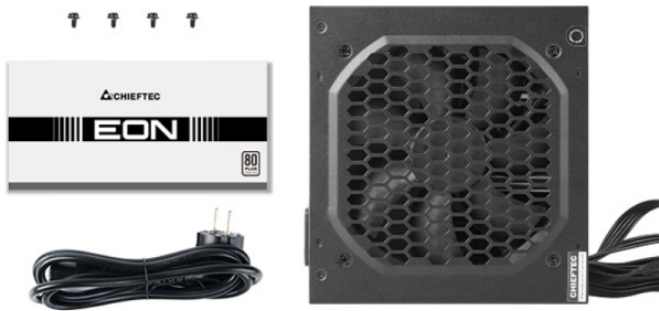

CHIEFTEC ZPU-700S 700W EON series napajanje

Šifra: ZPU-700S

Kategorija proizvoda: Napajanja

Proizvođač: Chieftec

Cena: **7.090,00** rsd.

+12V naponske grane

1:

53A

Maksimalna kombinovana snaga:

636W

Fiksni priključci

ATX 24pin:

24(20+4)pin

ATX 8pin (EPS 12V):

2x 8(4+4)pin

PCI Express 8pin:

4x 8(6+2)pin

Fizičke karakteristike

Format:

ATX

Dimenzije:

150mm x 140mm x 86mm

Masa:

1.4kg

Hlađenje

Tip:

Aktivno

Broj ventilatora:

1

Dimenzije ventilatora:

120mm x 120mm

Osnovne karakteristike