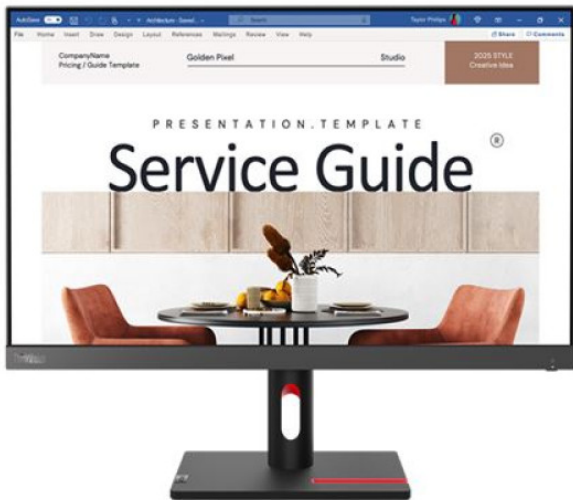

Cena: **13.002,00** rsd.

Dijagonala:
23,8
Format ekrana:
16:9
Panel:
IPS
Max. rezolucija:
1920x1080
Osvetljaj [cdm2]:
250
Kontrast:
1300
Vidljivi ugao (hor.) [°]:
178
Vidljivi ugao (ver.) [°]:
178
Vreme odziva [ms]:
6
Priključci:
HDMI, VGA
Zidni nosač (nije uključen):
VESA 100 mm

TCO:
Ravni
Boja:
Crna
Postolje:
tilt
Dodatno:
100