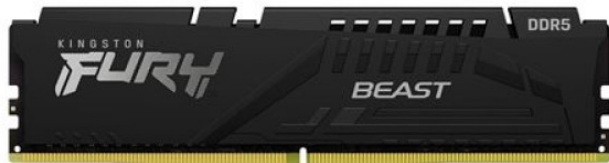

Firma: Desk
Adresa: Čika Ljubina 20
Telefon: +381113287160
Fax: +381113292140
PIB: 101520010
E-mail: plato@desk.rs

MEM DDR5 16GB 6000MHz FURY Beast EXPO
KF560C36BBE2-16

Šifra:
Kategorija proizvoda: Memorije za desktop računare
Proizvođač: Kingston

Cena: **31.376,00** rsd.

Kapacitet [MB]:
16
Slot:
DDR5
Radni takt [MHz]:
6000
Latencija:
CL36
Napajanje [V]:
1,35

Cene su informativnog karaktera. Prodavac ne odgovara za tačnost cena iskazanih na sajtu, zadržava pravo izmena cena. Ponudu za ostale artikle, informacije o stanju lagera i aktuelnim cenama možete dobiti na upit. Plaćanje se isključivo vrši virmanski - bezgotovinski.