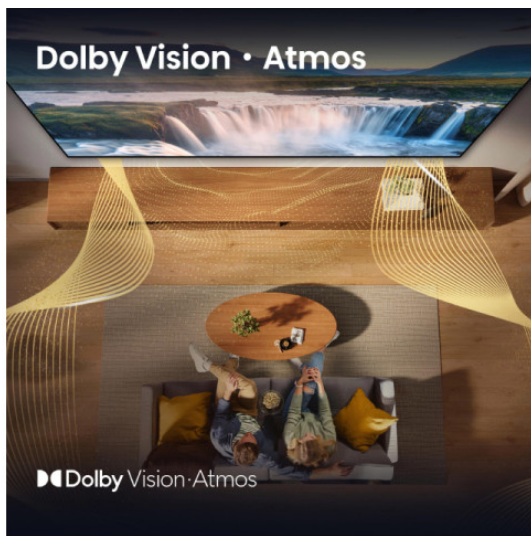

## HISENSE 65 inča 65E7Q QLED 4K UHD Smart TV

Šifra:  
Kategorija proizvoda: Televizori  
Proizvođač: Hisense

Cena: **70.451,00** rsd.

Audio  
Formati:  
AAC, MP3, WMA, WAV, FLAC, OPUS, MPEG  
Snaga zvučnika:  
2x 10W  
Tehnologije:  
Dolby Atmos, DTS Virtual:X, EzPlay, Korisnički ekvilajzer, TV režim  
Dodatne funkcije  
Wi-Fi:  
Da  
Bluetooth:  
Da  
Opis bežične veze:  
IEEE 802.11 abgnac-2.4G,5G  
Ekran  
Veličina ekrana:  
65 inča (165cm)  
Rezolucija:  
4K Ultra HD (3.840 x 2.160)  
Tip ekrana:  
QLED  
Fizičke karakteristike  
Montiranje na zid:  
VESA 400mm x 300mm  
Masa:  
15.2kg  
Boja: