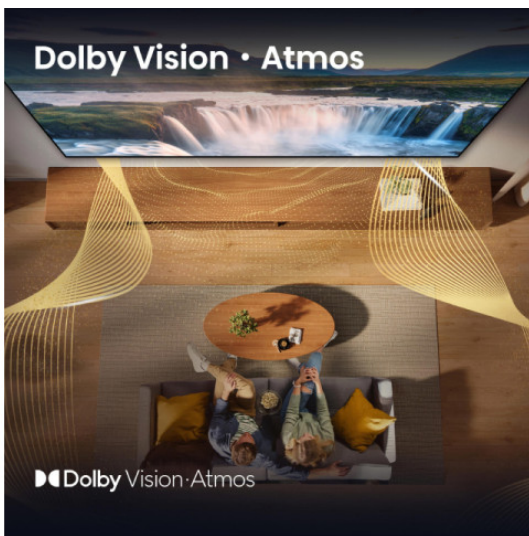

## HISENSE 65 inča 65E7Q QLED 4K UHD Smart TV

Šifra:  
Kategorija proizvoda: Televizori  
Proizvođač: Hisense

Cena: **75.240,00** rsd.

Audio  
Formati:  
AAC, MP3, WMA, WAV, FLAC, OPUS, MPEG  
Snaga zvučnika:  
2x 10W  
Tehnologije:  
Dolby Atmos, DTS Virtual:X, EzPlay, Korisnički ekvilajzer, TV režim  
Dodatne funkcije  
Wi-Fi:  
Da  
Bluetooth:  
Da  
Opis bežične veze:  
IEEE 802.11 abgnac-2.4G,5G  
Ekran  
Veličina ekrana:  
65 inča (165cm)  
Rezolucija:  
4K Ultra HD (3.840 x 2.160)  
Tip ekrana:  
QLED  
Fizičke karakteristike  
Montiranje na zid:  
VESA 400mm x 300mm  
Masa:  
15.2kg  
Boja: