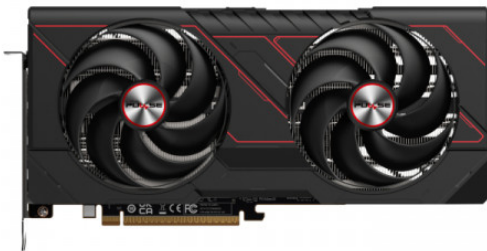

SAPPHIRE AMD Radeon RX 9070 16GB 256bit  
PULSE RX 9070 GAMING 16GB (11349-03-20G)  
grafička karta

---

Šifra:  
Kategorija proizvoda: PCI Express AMD  
Proizvođač: Sapphire

Cena: **90.099,00** rsd.