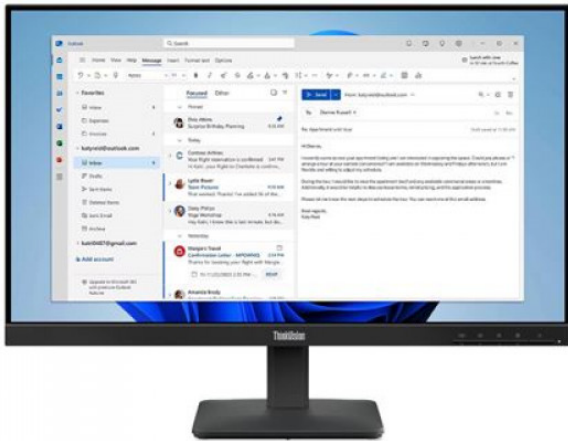

Firma: Desk
Adresa: Čika Ljubina 20
Telefon: +381113287160
Fax: +381113292140
PIB: 101520010
E-mail: plato@desk.rs

MON 24 LN S24-4e 23.8"IPSFHDHDMIVGA3Y,
64B5KAT1EU

Šifra:
Kategorija proizvoda: Monitori
Proizvođač: Lenovo

Cena: **12.540,00** rsd.

Dijagonala:
23,8
Format ekrana:
16:9
Panel:
IPS
Max. rezolucija:
1920x1080
Osvetljaj [cdm2]:
250
Kontrast:
1300
Vidljivi ugao (hor.) [°]:
178
Vidljivi ugao (ver.) [°]:
178
Vreme odziva [ms]:
4
Priključci:
HDMI, VGA
Zidni nosač (nije uključen):
VESA 100 mm

TCO:
Ravni
Boja:
Crna
Postolje:
tilt
Dodatno:
100