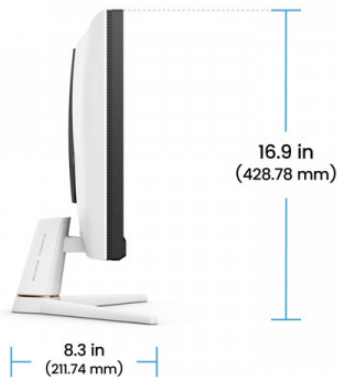

Cena: **22.401,00** rsd.

Tilt $-5^{\circ}\sim 20^{\circ}$ Swivel NA

Audio

Zvučnici:

Ugrađeni

Snaga zvučnika:

2 x 2.5W

Ekran

Veličina ekrana:

24.5 inča

Rezolucija:

1.920 x 1.080

Tip ekrana:

LED

Energetska efikasnost

Energetska klasa:

E

Fizičke karakteristike

Dodatne mogućnosti:

Tilt

Montiranje na zid:

VESA 100mm x 100mm

Boja:

Bela