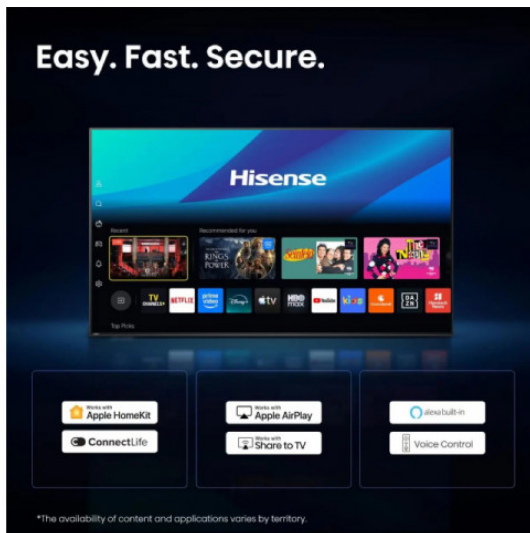

Cena: **37.182,00** rsd.

Audio

Formati:
MP3, WMA, WAV, FLAC

Snaga zvučnika:
2 x 10W

Tehnologije:

DTS Virtual:X decoding, EzPlay, Korisnički ekvilajzer, TV režim, 3D sound upscaler

Dodatne funkcije

Wi-Fi:

Rezolucija:

4K Ultra HD (3.840 x 2.160)

Tip ekrana:

LED

Fizičke karakteristike

Montiranje na zid:

VESA 200mm x 300mm

Masa: