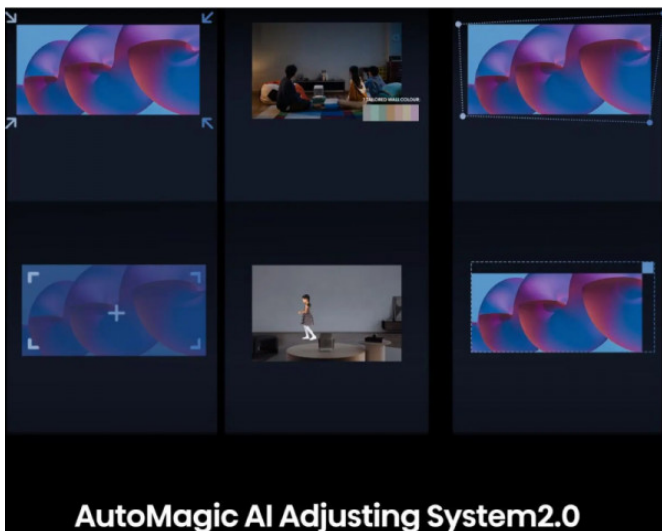

Firma: Desk
Adresa: Čika Ljubina 20
Telefon: +381113287160
Fax: +381113292140
PIB: 101520010
E-mail: plato@desk.rs

HISENSE M2SE PRO smart Laser 4K PRO-UHD
1.150 ANSI lumena 1000:1 WiFi VIDAA U9
projektor

Šifra:
Kategorija proizvoda: Televizori
Proizvođač: Hisense

Cena: **133.119,00** rsd.

Fizičke karakteristike

Dimenzije:

230mm x 218mm x 193mm

Masa:

4.1kg

Boja:

Belo-zlatna

Karakteristike

Tip:

Smart projector

Sistem projekcije:

DLP

Nativna rezolucija:

3840 x 2160 (4K PRO-UHD)

Lampa

Tip:

Laser

Osvetljenje:

1.150 ANSI lumena

Ostalo

Dodatne funkcije:

Mogućnost 3D prikaza, HDR, Automatic keystone correction, Game mode, HDR 10, AirPlay, HDR10+ decoding, Auto Screen Fit, Auto Focus, Angle Adjuster(360° vertical gimbal), Korisnički ekvilajzer, Deljenje ekrana

Zvučnici:

2x 10W