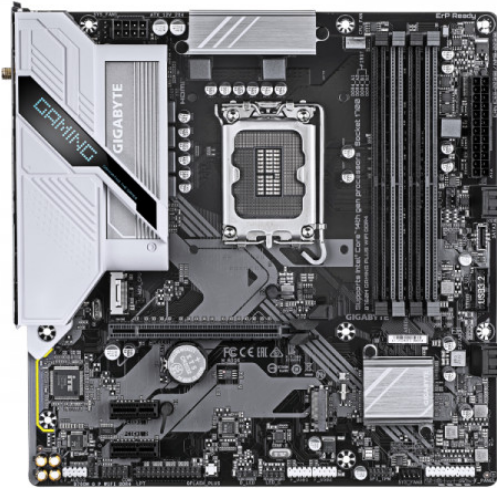

GIGABYTE B760M G P WIFI DDR4 rev. 1.0 matična ploča

Šifra:

Kategorija proizvoda: Matične ploče za Intel socket

Proizvođač: Gigabyte

Cena: **14.991,00** rsd.

Audio

Broj kanala:

245.17.1

Model:

Realtek

Napomena:

High Definition, Podrška za SPDIF izlaz

Fizičke karakteristike

Format:

microATX

Dimenzije:

244mm x 244mm

Memorija

Tip memorije:

DDR4

Memorijski slotovi:

4

Podržane memorije:

Podržava DDR5 memorije do 5.333MTs (O.C.)