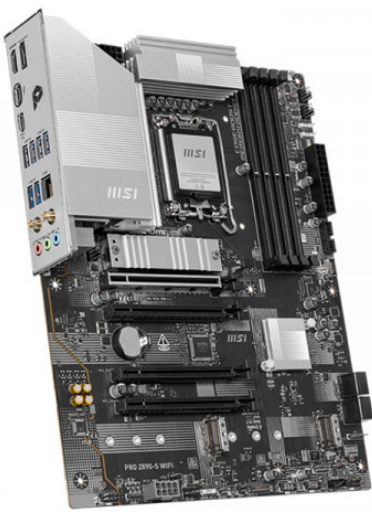

## MSI PRO Z890-S WIFI matična ploča

---

Šifra:

Kategorija proizvoda: Matične ploče za Intel socket

Proizvođač: MSI

**Cena: 34.732,00** rsd.

Audio

Broj kanala:

8 (7.1)

Model:

Realtek ALC897 Codec

Fizičke karakteristike

Format:

ATX

Dimenzije:

304.8mm x 243.84mm

Pakovanje:

2x SATA kabl, 1x Wi-Fi antena

Memorija

Tip memorije:

DDR5

Memorijski slotovi:

4

Podržane memorije:

Osnovne karakteristike

Procesorsko ležište (socket):

Intel 1851

Čipset:

Intel Z890

Priključci na zadnjem panelu

Thunderbolt:

1x Thunderbolt 4