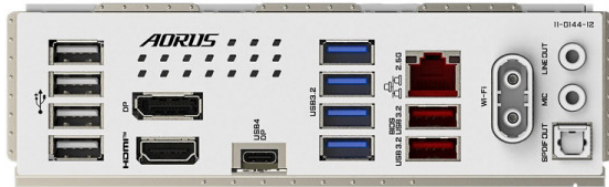

Firma: Desk
Adresa: Čika Ljubina 20
Telefon: +381113287160
Fax: +381113292140
PIB: 101520010
E-mail: plato@desk.rs

GIGABYTE B860 AORUS ELITE WIFI7 ICE rev. 1.0 matična ploča

Šifra:
Kategorija proizvoda: Matične ploče za Intel socket
Proizvođač: Gigabyte

Cena: **29.874,00** rsd.

Audio

Broj kanala:

245.17.1

Model:

Realtek

Napomena:

High Definition

Fizičke karakteristike

Format:

ATX

Dimenzije:

305mm x 244mm

Memorija

Tip memorije:

DDR5