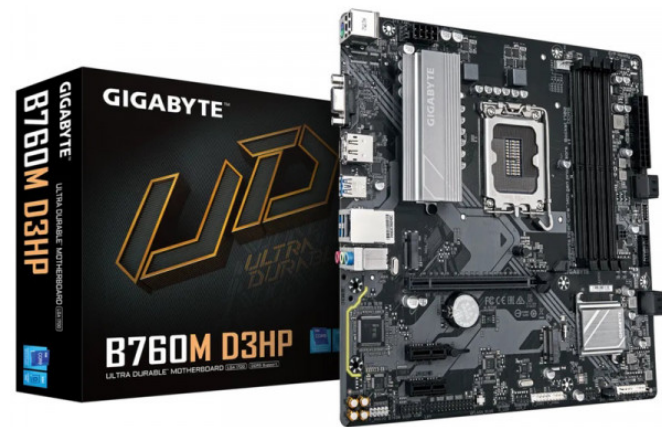

GIGABYTE B760M D3HP G10 matična ploča

Šifra:

Kategorija proizvoda: Matične ploče za Intel socket

Proizvođač: Gigabyte

Cena: **15.332,00** rsd.

Audio

Broj kanala:

8 (7.1)

Model:

Realtek

Napomena:

High Definition

Fizičke karakteristike

Format:

microATX

Dimenzije:

244mm x 244mm

Memorija

Tip memorije:

DDR5

Memorijski slotovi:

4

Podržane memorije:

5.600MTs, 5.200MTs, 4.800MTs, 4.400MTs

Mreža

Žična mreža (LAN):

1000Base-T (Gigabit)

Model:

Realtek

Osnovne karakteristike

Procesorsko ležište (socket):

Intel 1700