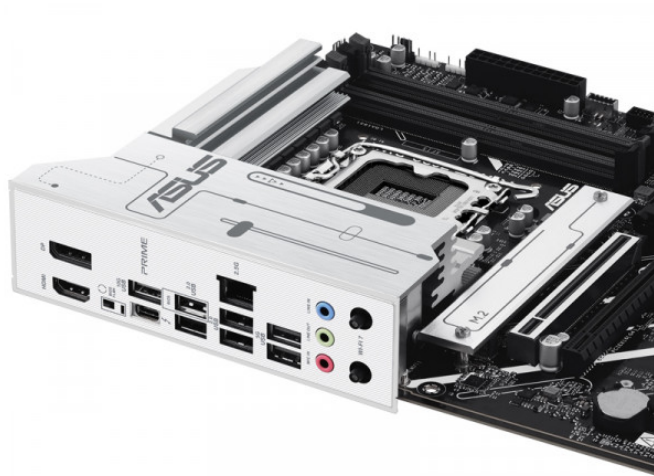

ASUS PRIME Z890-P WIFI matična ploča

Šifra:

Kategorija proizvoda: Matične ploče za Intel socket

Proizvođač: Asus

Cena: **28.928,00** rsd.

Audio

Broj kanala:

8 (7.1)

Model:

Realtek

Napomena:

Audio Shielding, Premium audio capacitors, Dedicated audio PCB layers

Fizičke karakteristike

Format:

ATX

Dimenzije:

305mm x 244mm

Pakovanje:

2 x SATA 6Gbs kabl, 1 x ASUS Wi-Fi antena

Memorija

Tip memorije:

DDR5

Memorijski slotovi:

4