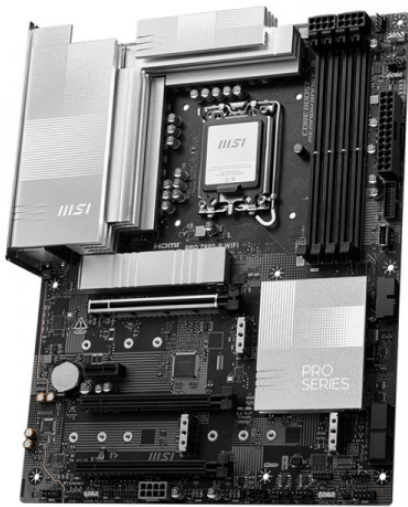

MSI PRO Z890-P WIFI matična ploča

Šifra:

Kategorija proizvoda: Matične ploče za Intel socket

Proizvođač: MSI

Cena: 34.732,00 rsd.

Audio

Broj kanala:

8 (7.1)

Model:

Realtek ALC897 Codec

Fizičke karakteristike

Format:

ATX

Dimenzije:

304.8mm x 243.84mm

Pakovanje:

2x SATA kabl, 1x Wi-Fi antena

Memorija

Tip memorije:

DDR5

Memorijski slotovi:

4

Podržane memorije:

9.200MTs (O.C.)

Procesorsko ležište (socket):

Intel 1851

Čipset:

Intel Z890

Priključci na zadnjem panelu

Thunderbolt:

1x Thunderbolt 4

Broj DisplayPort priključaka: